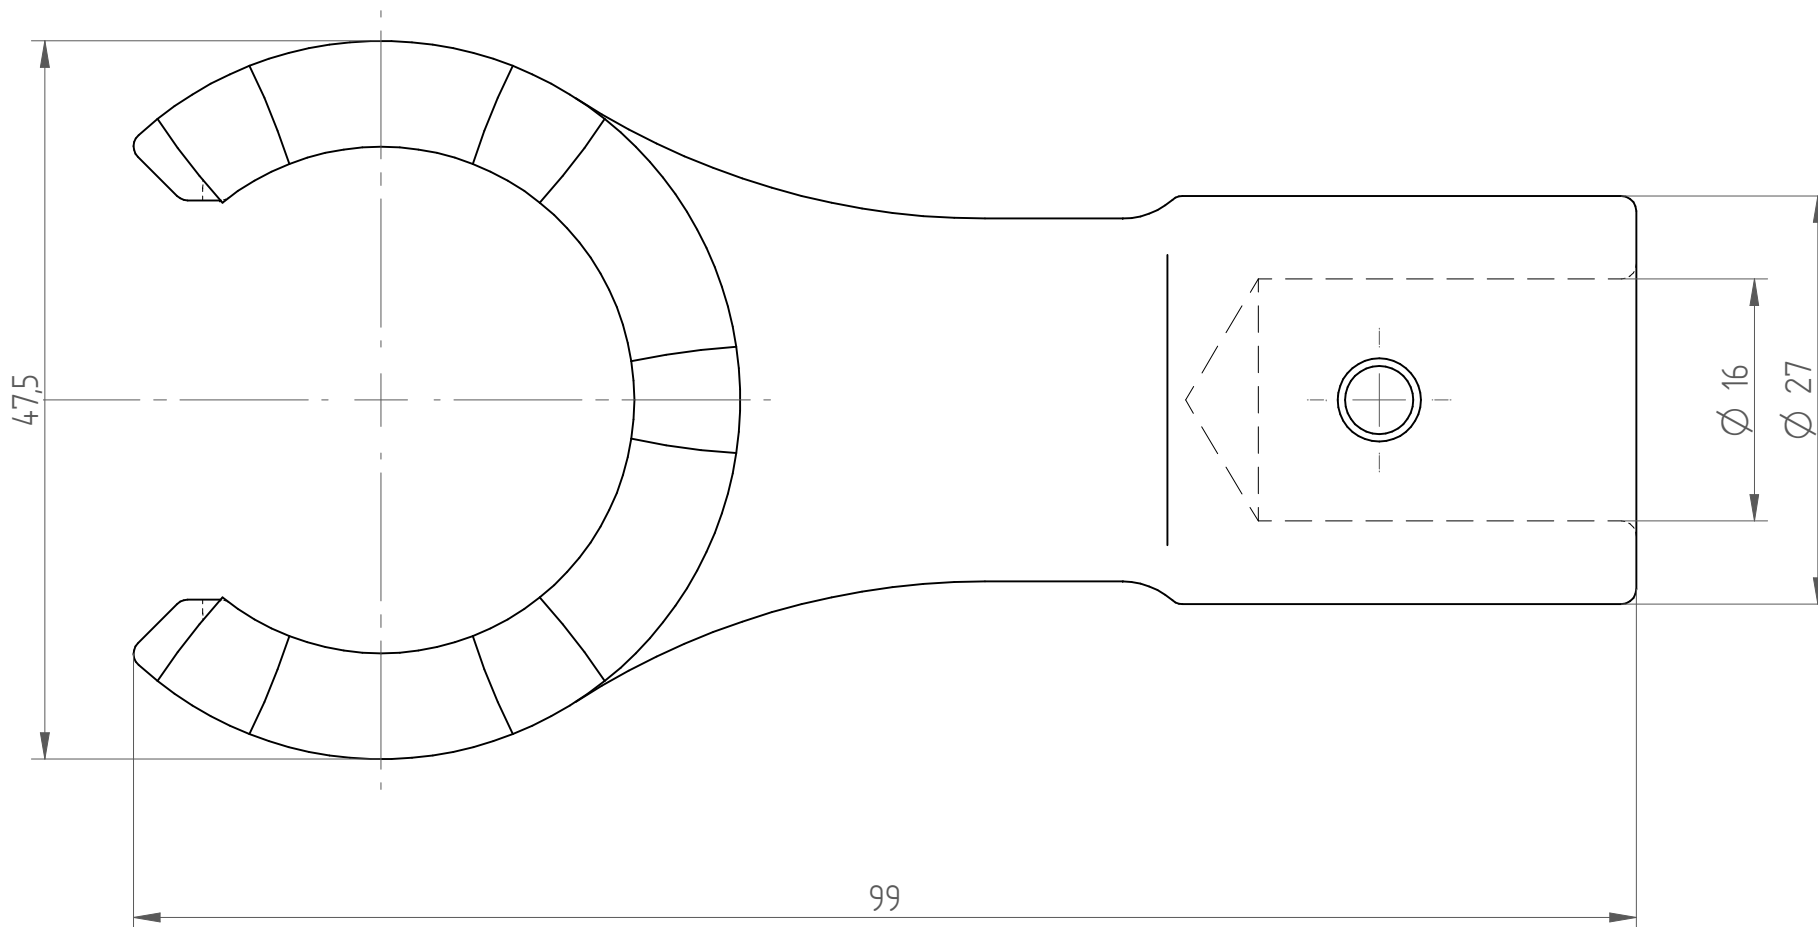

Swiss
Precision
Tools

REGO-FIX®

REGO-FIX AG
Obermattweg 60
4456 Tenniken / Switzerland

Phone +41 61 976 14 66
Fax +41 61 976 14 14
www.rego-fix.com

This is a non-controlled copy. All information given herein is subject to change without notice

The information given herein has been carefully checked and is believed to be correct. REGO-FIX, however, assumes no responsibility or liability for any errors, inaccuracies or omissions that may appear in this drawing

This document is subject to copyright laws. No part of this document may be reproduced or transmitted in any form or any means, electronic or mechanic, for any purpose, without the express written permission of REGO-FIX

Type : A-E40AX
Part No. : 715740000
Date : 08.01.2015
Scale : 2:1